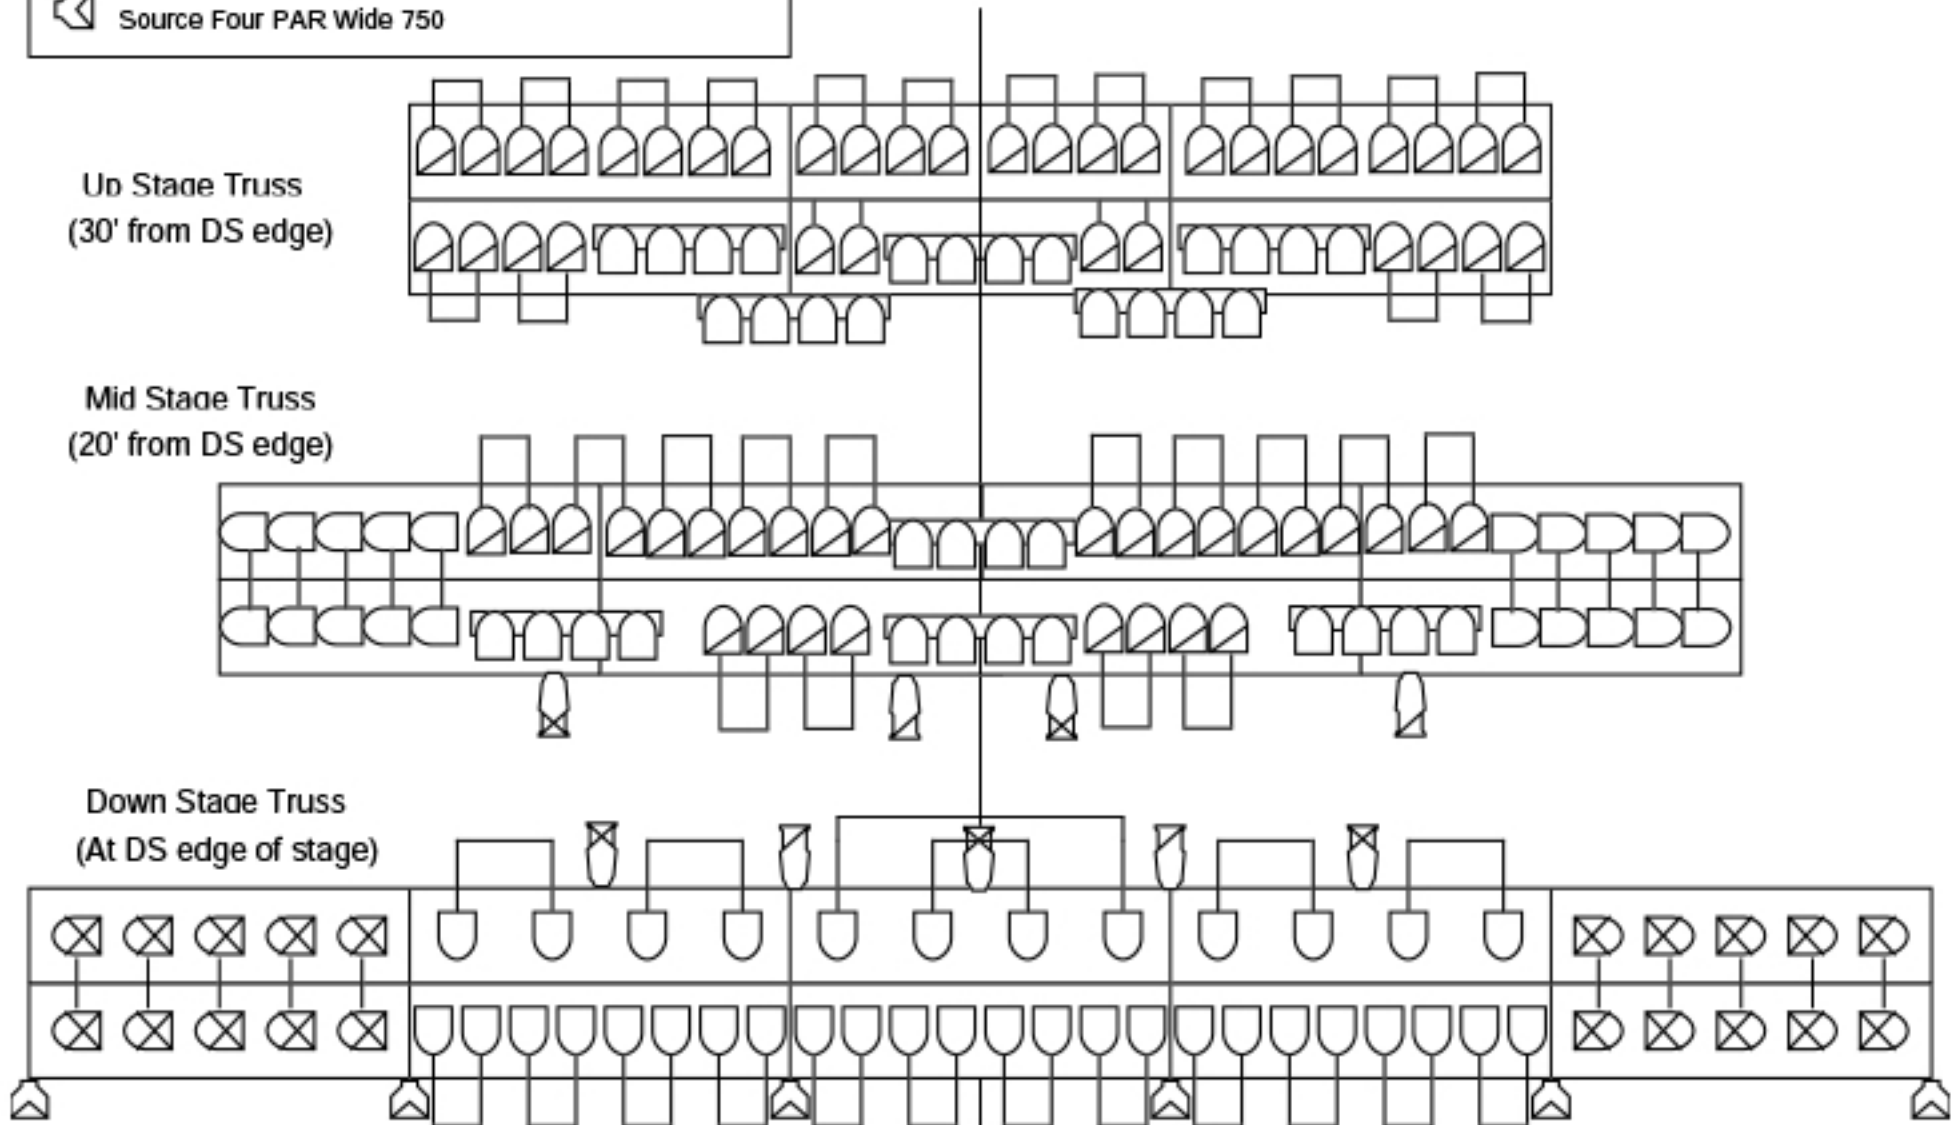

KEY

- 1k PAR 64 MFL
- 1K PAR 64 NSP
- 500W PAR 64 MFL
- Source Four PAR Wide 750
- Four Lamp ACL
- 19° Source Four 750
- 26° Source Four 750

NO SCALE

RiverEdge Park/Dunham Pavilion
Light Plot

Event-

Date-

Drawn By: John A. Blunk Jr.

Up Stage Truss
(30' from DS edge)

Mid Stage Truss
(20' from DS edge)

Down Stage Truss
(At DS edge of stage)

CL

JOHN C. DUNHAM PAVILION